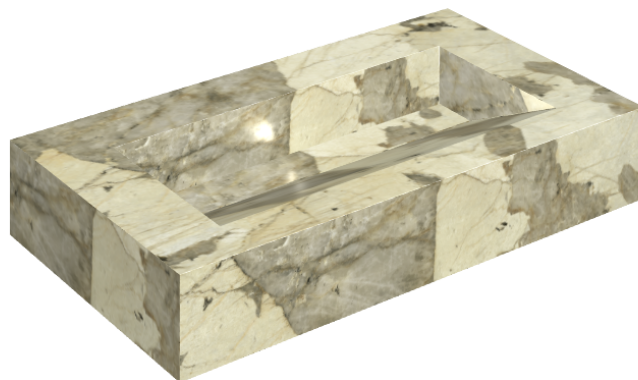

ИЗДЕЛИЕ С ВЫБРАННЫМИ ВАМИ ПАРАМЕТРАМИ.

Артикул:

620810000011

Fly Evo

Раковина 90

Облицовка изделия

Этернум Волкано
Натуральный

Цвета и другие эстетические характеристики плитки на иллюстрациях на сайте являются ориентировочными. Перед покупкой всегда смотрите образцы вживую.