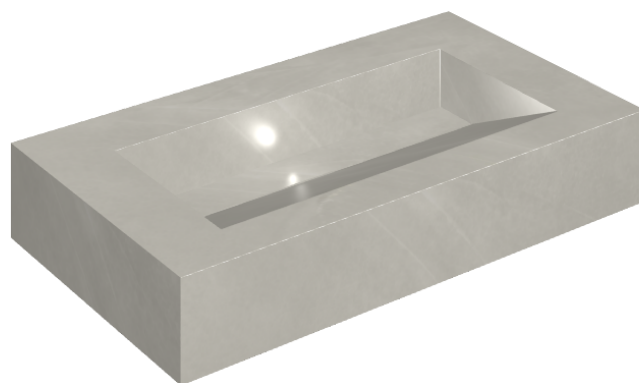

ИЗДЕЛИЕ С ВЫБРАННЫМИ ВАМИ ПАРАМЕТРАМИ.

Артикул:

620810000011

Fly Evo

Раковина 90

Облицовка изделия
Континуум Сильвер
Натуральный

Цвета и другие эстетические характеристики плитки на иллюстрациях на сайте являются ориентировочными. Перед покупкой всегда смотрите образцы вживую.