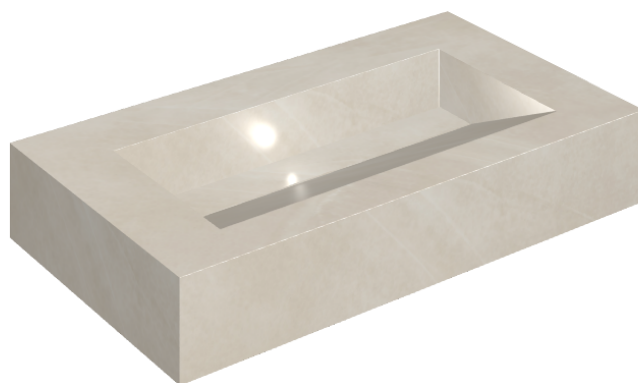

ИЗДЕЛИЕ С ВЫБРАННЫМИ ВАМИ ПАРАМЕТРАМИ.

Артикул:

620810000011

# Fly Evo

Раковина 90

Облицовка изделия

Континуум Пьюр  
Натуральный

Цвета и другие эстетические характеристики плитки на иллюстрациях на сайте являются ориентировочными. Перед покупкой всегда смотрите образцы вживую.