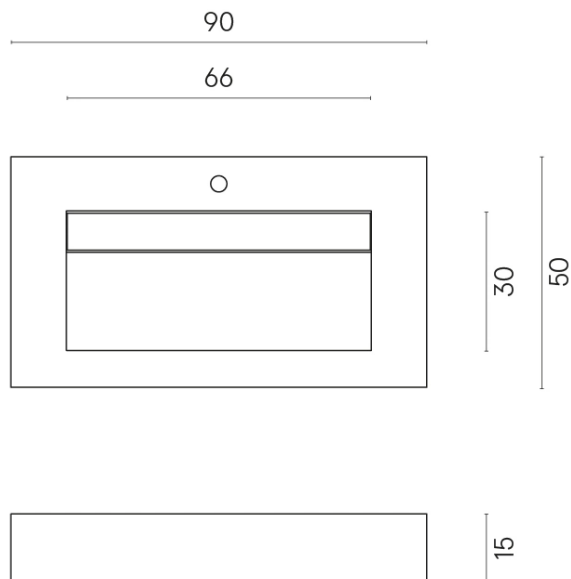

ИЗДЕЛИЕ С ВЫБРАННЫМИ ВАМИ ПАРАМЕТРАМИ.

Артикул:

620810000011

Fly Evo

Раковина 90

Облицовка изделия

Шарм Эдванс
Травертино Романо
Натуральный

Цвета и другие эстетические характеристики плитки на иллюстрациях на сайте являются ориентировочными. Перед покупкой всегда смотрите образцы вживую.