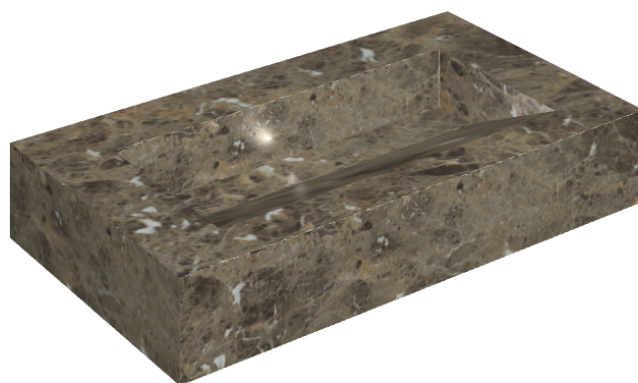

ИЗДЕЛИЕ С ВЫБРАННЫМИ ВАМИ ПАРАМЕТРАМИ.

Артикул:

620810000011

# Fly Evo

## Раковина 90

Облицовка изделия

Шарм Делюкс  
Император Дарк  
Натуральный

Цвета и другие эстетические характеристики плитки на иллюстрациях на сайте являются ориентировочными. Перед покупкой всегда смотрите образцы вживую.