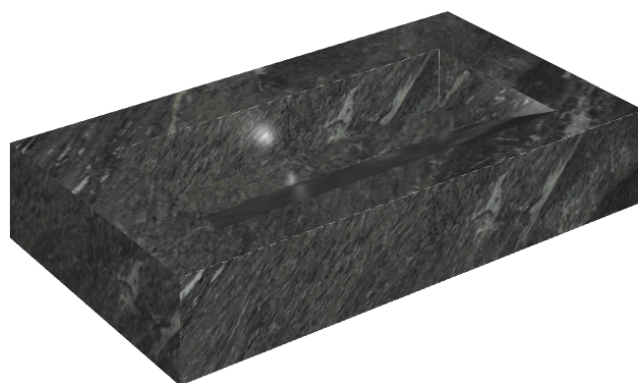

ИЗДЕЛИЕ С ВЫБРАННЫМИ ВАМИ ПАРАМЕТРАМИ.

Артикул:

620810000011

# Fly Evo

Раковина 90

Облицовка изделия

Скайфолл Неро  
Смеральдо  
Натуральный

Цвета и другие эстетические характеристики плитки на иллюстрациях на сайте являются ориентировочными. Перед покупкой всегда смотрите образцы вживую.