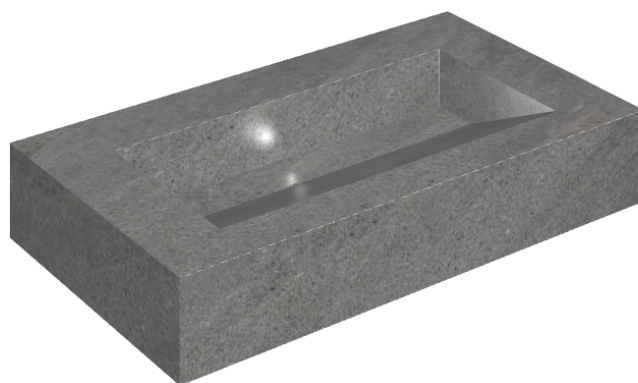

ИЗДЕЛИЕ С ВЫБРАННЫМИ ВАМИ ПАРАМЕТРАМИ.

Артикул:

620810000011

## Раковина 90

Облицовка изделия  
Контемпора Карбон  
Натуральный

Цвета и другие эстетические характеристики плитки на иллюстрациях на сайте являются ориентировочными. Перед покупкой всегда смотрите образцы вживую.