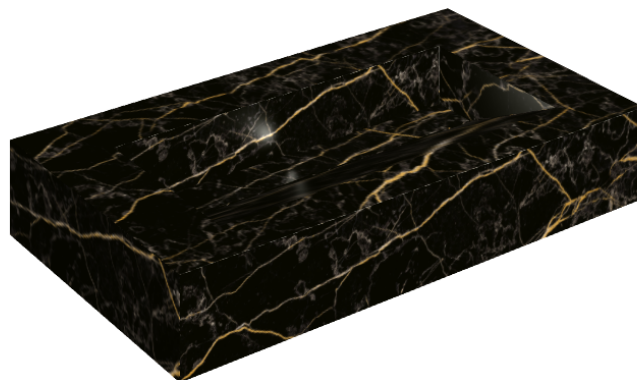

ИЗДЕЛИЕ С ВЫБРАННЫМИ ВАМИ ПАРАМЕТРАМИ.

Артикул:

620810000011

Fly Evo

Раковина 90

Облицовка изделия
Шарм Экстра Лоран
Натуральный

Цвета и другие эстетические характеристики плитки на иллюстрациях на сайте являются ориентировочными. Перед покупкой всегда смотрите образцы вживую.