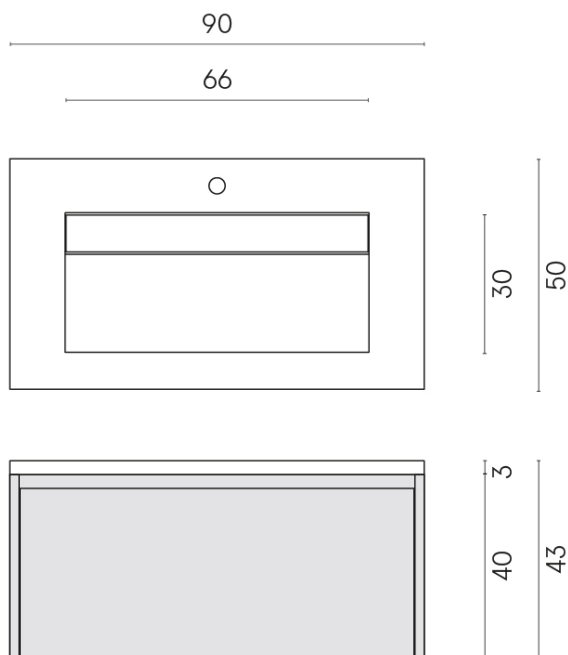

ИЗДЕЛИЕ С ВЫБРАННЫМИ ВАМИ ПАРАМЕТРАМИ.

Артикул:

620810000016

Fly Air

Раковина 90 Fly Air
Wood

Облицовка изделия

Контемпора Бёрн
Патинированный

Цвета и другие эстетические характеристики плитки на иллюстрациях на сайте являются ориентировочными. Перед покупкой всегда смотрите образцы вживую.