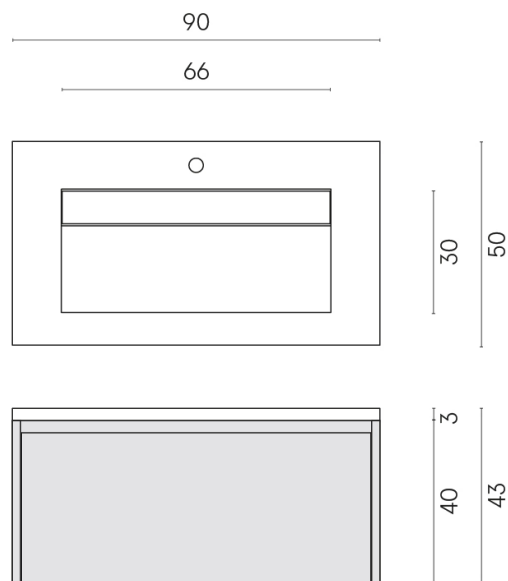

ИЗДЕЛИЕ С ВЫБРАННЫМИ ВАМИ ПАРАМЕТРАМИ.

Артикул: 620810000025

Fly Air

Раковина 90 Black

Облицовка изделия

Шарм Экстра
Атлантик
Натуральный

Цвета и другие эстетические характеристики плитки на иллюстрациях на сайте являются ориентировочными. Перед покупкой всегда смотрите образцы вживую.