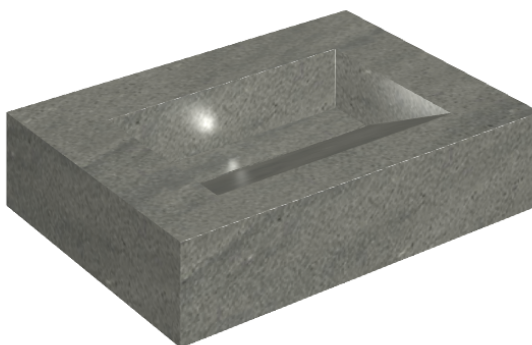

ИЗДЕЛИЕ С ВЫБРАННЫМИ ВАМИ ПАРАМЕТРАМИ.

Артикул:

620810000010

# Fly Evo

Раковина 70

Облицовка изделия

Метрополис Графит  
Дарк Натуральный

Цвета и другие эстетические характеристики плитки на иллюстрациях на сайте являются ориентировочными. Перед покупкой всегда смотрите образцы вживую.