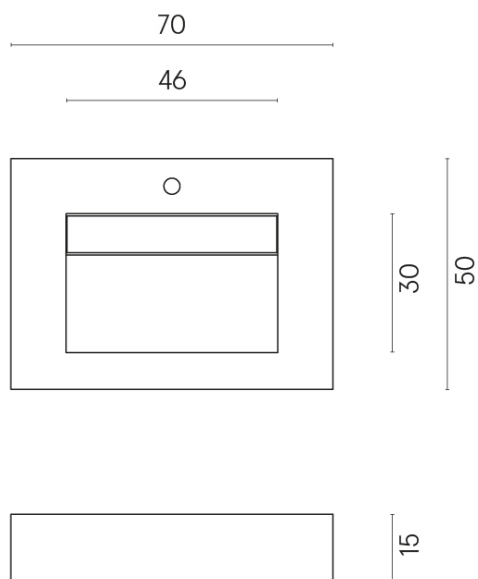

ИЗДЕЛИЕ С ВЫБРАННЫМИ ВАМИ ПАРАМЕТРАМИ.

Артикул:

620810000010

Fly Evo

Раковина 70

Облицовка изделия

Метрополис
Абсолют Сильвер
Натуральный

Цвета и другие эстетические характеристики плитки на иллюстрациях на сайте являются ориентировочными. Перед покупкой всегда смотрите образцы вживую.