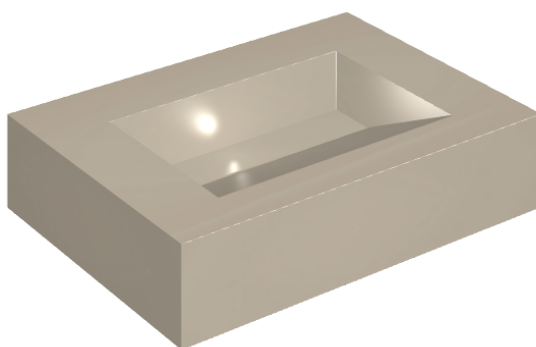

ИЗДЕЛИЕ С ВЫБРАННЫМИ ВАМИ ПАРАМЕТРАМИ.

Артикул: 620810000010

## Раковина 70

Облицовка изделия

Метрополис Гласс  
Паудер Люкс

Цвета и другие эстетические характеристики плитки на иллюстрациях на сайте являются ориентировочными. Перед покупкой всегда смотрите образцы вживую.