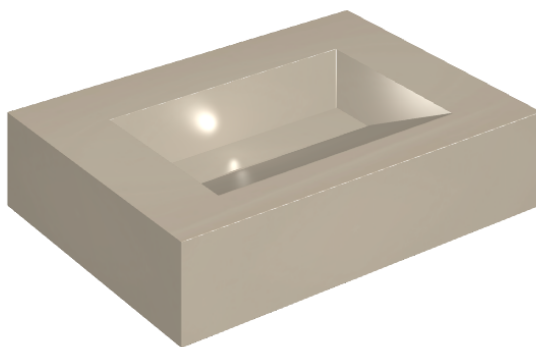

ИЗДЕЛИЕ С ВЫБРАННЫМИ ВАМИ ПАРАМЕТРАМИ.

Артикул:

620810000010

# Fly Evo

Раковина 70

Облицовка изделия

Метрополис Гласс  
Паудер Люкс

Цвета и другие эстетические характеристики плитки на иллюстрациях на сайте являются ориентировочными. Перед покупкой всегда смотрите образцы вживую.