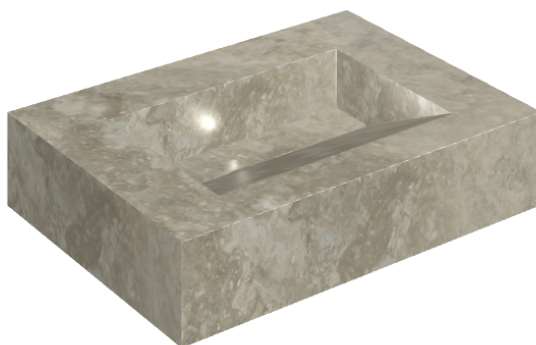

ИЗДЕЛИЕ С ВЫБРАННЫМИ ВАМИ ПАРАМЕТРАМИ.

Артикул:

620810000010

Fly Evo

Раковина 70

Облицовка изделия

Вандефул Лайф
Графит Натуральный

Цвета и другие эстетические характеристики плитки на иллюстрациях на сайте являются ориентировочными. Перед покупкой всегда смотрите образцы вживую.

Найдите ближайшую
авторизованную точку
продаж тут:

<https://centr.italonceramica.ru/ru/home/dealer/>

ITALON HOME

© COPYRIGHT ITALON - АО Керамогранитный завод 142800, Россия, Московская область, г. Ступино, Староситненское шоссе, вл. 32 - Тел. +7 495 2251322 / Факс +7 495 2251346