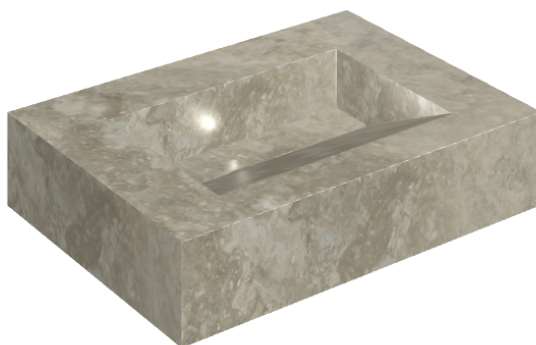

ИЗДЕЛИЕ С ВЫБРАННЫМИ ВАМИ ПАРАМЕТРАМИ.

Артикул:

620810000010

# Fly Evo

Раковина 70

Облицовка изделия

Вандефул Лайф  
Графит Натуральный

Цвета и другие эстетические характеристики плитки на иллюстрациях на сайте являются ориентировочными. Перед покупкой всегда смотрите образцы вживую.