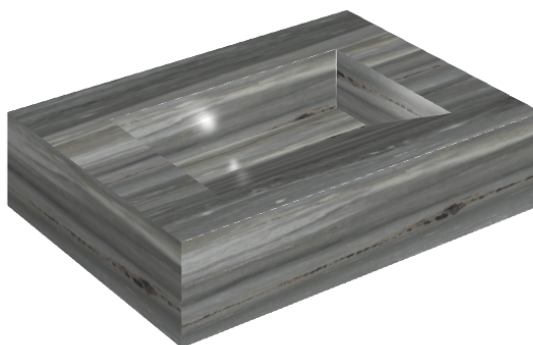

ИЗДЕЛИЕ С ВЫБРАННЫМИ ВАМИ ПАРАМЕТРАМИ.

Артикул: 620810000010

Fly Evo

Раковина 70

Облицовка изделия

Шарм Эдванс
Палиссандро Дарк
Люкс

Цвета и другие эстетические характеристики плитки на иллюстрациях на сайте являются ориентировочными. Перед покупкой всегда смотрите образцы вживую.