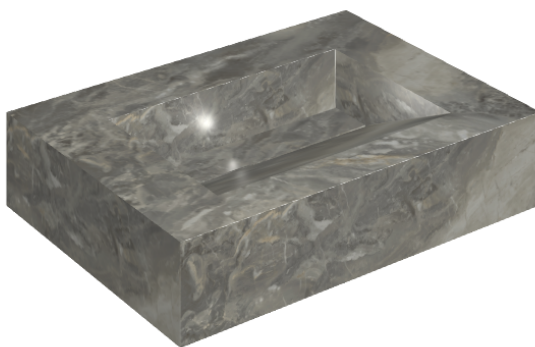

ИЗДЕЛИЕ С ВЫБРАННЫМИ ВАМИ ПАРАМЕТРАМИ.

Артикул:

620810000010

# Fly Evo

Раковина 70

Облицовка изделия

Шарм Делюкс  
Гриджио Оробико  
Натуральный

Цвета и другие эстетические характеристики плитки на иллюстрациях на сайте являются ориентировочными. Перед покупкой всегда смотрите образцы вживую.