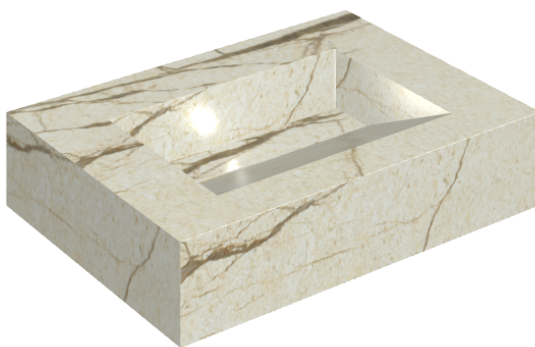

ИЗДЕЛИЕ С ВЫБРАННЫМИ ВАМИ ПАРАМЕТРАМИ.

Артикул:

620810000010

Fly Evo

Раковина 70

Облицовка изделия

Шарм Делюкс Крим
Ривер Натуральный

Цвета и другие эстетические характеристики плитки на иллюстрациях на сайте являются ориентировочными. Перед покупкой всегда смотрите образцы вживую.