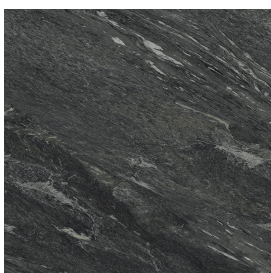

ИЗДЕЛИЕ С ВЫБРАННЫМИ ВАМИ ПАРАМЕТРАМИ.

Артикул:

620810000010

Fly Evo

Раковина 70

Облицовка изделия

Скайфолл Неро
Смеральдо
Натуральный

Цвета и другие эстетические характеристики плитки на иллюстрациях на сайте являются ориентировочными. Перед покупкой всегда смотрите образцы вживую.