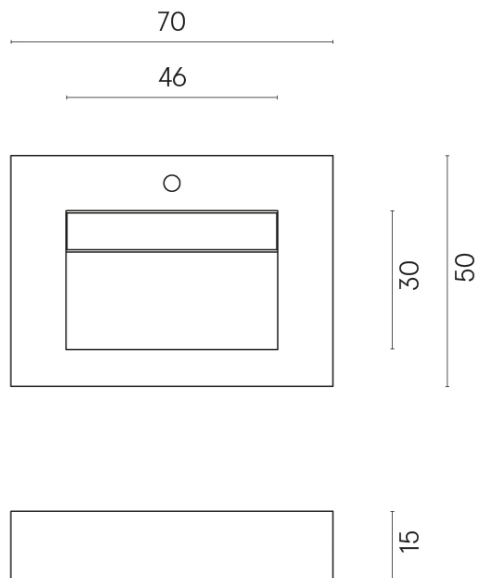

ИЗДЕЛИЕ С ВЫБРАННЫМИ ВАМИ ПАРАМЕТРАМИ.

Артикул:

620810000010

Fly Evo

Раковина 70

Облицовка изделия

Серфейс Оушн
Патинированный

Цвета и другие эстетические характеристики плитки на иллюстрациях на сайте являются ориентировочными. Перед покупкой всегда смотрите образцы вживую.