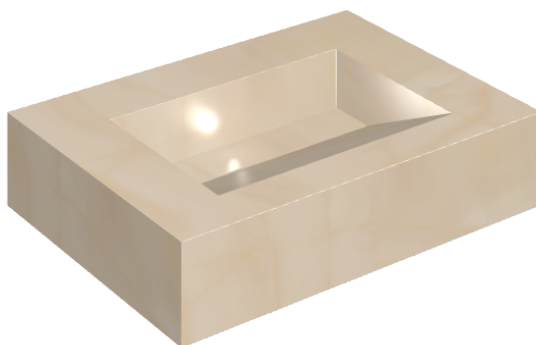

ИЗДЕЛИЕ С ВЫБРАННЫМИ ВАМИ ПАРАМЕТРАМИ.

Артикул: 620810000010

## Раковина 70

Облицовка изделия

Шарм Эво Оникс  
Люкс

Цвета и другие эстетические характеристики плитки на иллюстрациях на сайте являются ориентировочными. Перед покупкой всегда смотрите образцы вживую.