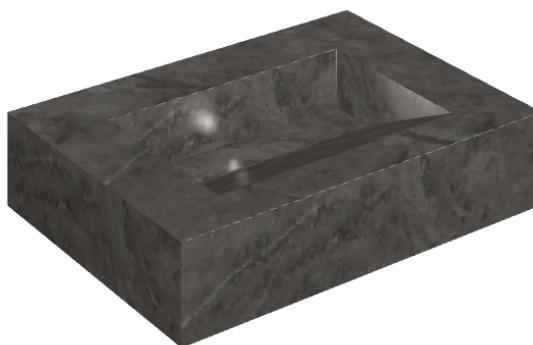

ИЗДЕЛИЕ С ВЫБРАННЫМИ ВАМИ ПАРАМЕТРАМИ.

Артикул:

620810000010

Fly Evo

Раковина 70

Облицовка изделия

Шарм Эво Антрацит
Натуральный

Цвета и другие эстетические характеристики плитки на иллюстрациях на сайте являются ориентировочными. Перед покупкой всегда смотрите образцы вживую.