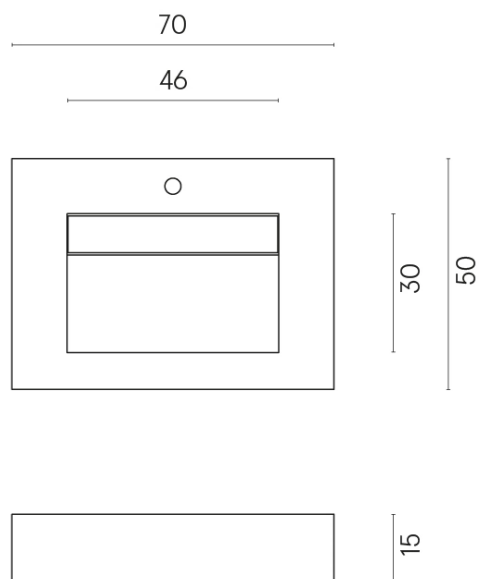

ИЗДЕЛИЕ С ВЫБРАННЫМИ ВАМИ ПАРАМЕТРАМИ.

Артикул:

620810000010

Fly Evo

Раковина 70

Облицовка изделия

Шарм Эво
Имперале
Натуральный

Цвета и другие эстетические характеристики плитки на иллюстрациях на сайте являются ориентировочными. Перед покупкой всегда смотрите образцы вживую.