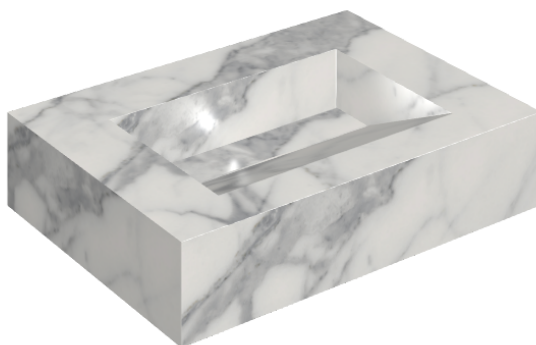

ИЗДЕЛИЕ С ВЫБРАННЫМИ ВАМИ ПАРАМЕТРАМИ.

Артикул:

620810000010

Fly Evo

Раковина 70

Облицовка изделия

Шарм Эво Статуарио
Натуральный

Цвета и другие эстетические характеристики плитки на иллюстрациях на сайте являются ориентировочными. Перед покупкой всегда смотрите образцы вживую.