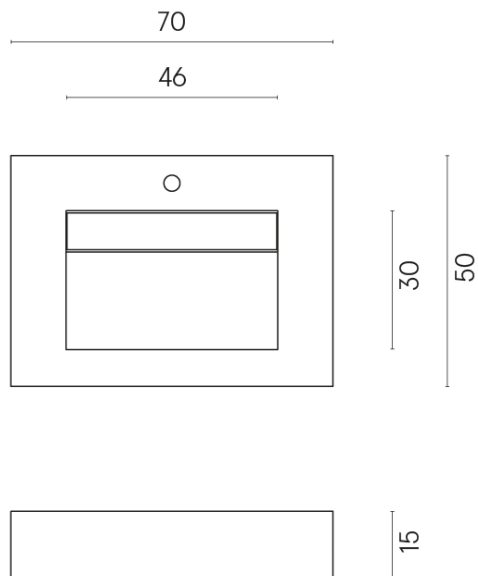

ИЗДЕЛИЕ С ВЫБРАННЫМИ ВАМИ ПАРАМЕТРАМИ.

Артикул:

620810000010

Fly Evo

Раковина 70

Облицовка изделия

Дженезис Сатурн
Грэй Натуральный

Цвета и другие эстетические характеристики плитки на иллюстрациях на сайте являются ориентировочными. Перед покупкой всегда смотрите образцы вживую.