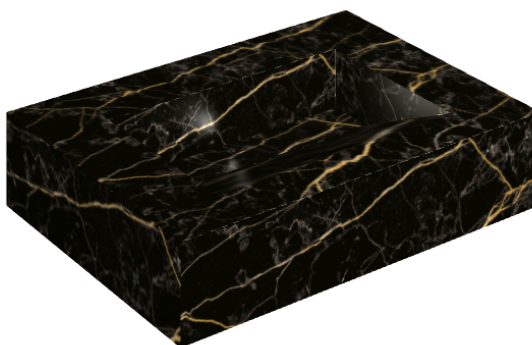

# Fly Evo

Раковина 70

Облицовка изделия

Шарм Экстра Лоран  
Натуральный

Цвета и другие эстетические характеристики плитки на иллюстрациях на сайте являются ориентировочными. Перед покупкой всегда смотрите образцы вживую.