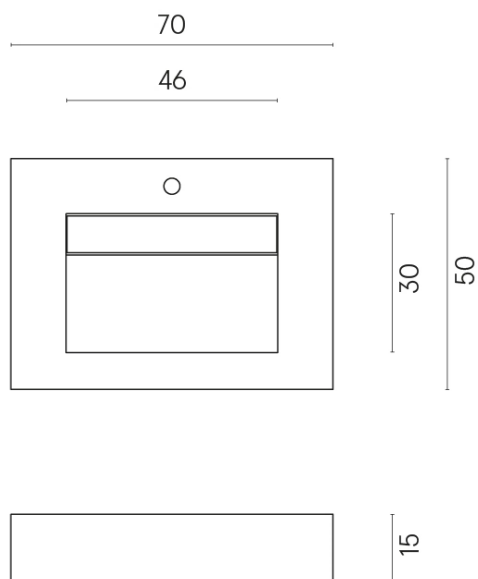

ИЗДЕЛИЕ С ВЫБРАННЫМИ ВАМИ ПАРАМЕТРАМИ.

Артикул: 620810000010

Fly Evo

Раковина 70

Облицовка изделия

Шарм Экстра
Атлантик
Натуральный

Цвета и другие эстетические характеристики плитки на иллюстрациях на сайте являются ориентировочными. Перед покупкой всегда смотрите образцы вживую.