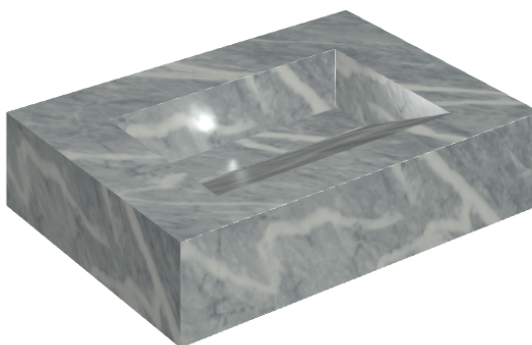

ИЗДЕЛИЕ С ВЫБРАННЫМИ ВАМИ ПАРАМЕТРАМИ.

Артикул: 620810000010

Fly Evo

Раковина 70

Облицовка изделия

Шарм Экстра
Атлантик
Натуральный

Цвета и другие эстетические характеристики плитки на иллюстрациях на сайте являются ориентировочными. Перед покупкой всегда смотрите образцы вживую.