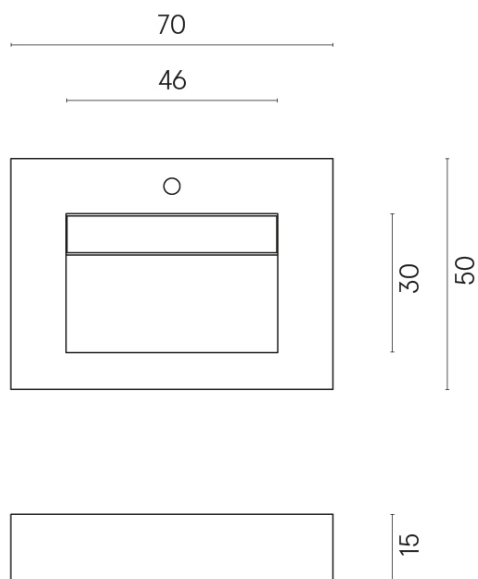

ИЗДЕЛИЕ С ВЫБРАННЫМИ ВАМИ ПАРАМЕТРАМИ.

Артикул:

620810000010

Fly Evo

Раковина 70

Облицовка изделия

Шарм Экстра
Силвер Натуральный

Цвета и другие эстетические характеристики плитки на иллюстрациях на сайте являются ориентировочными. Перед покупкой всегда смотрите образцы вживую.