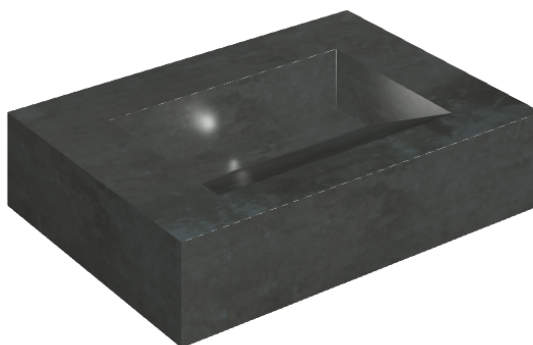

ИЗДЕЛИЕ С ВЫБРАННЫМИ ВАМИ ПАРАМЕТРАМИ.

Артикул:

620810000010

# Fly Evo

Раковина 70

Облицовка изделия

Серфейс Стил  
Натуральный

Цвета и другие эстетические характеристики плитки на иллюстрациях на сайте являются ориентировочными. Перед покупкой всегда смотрите образцы вживую.