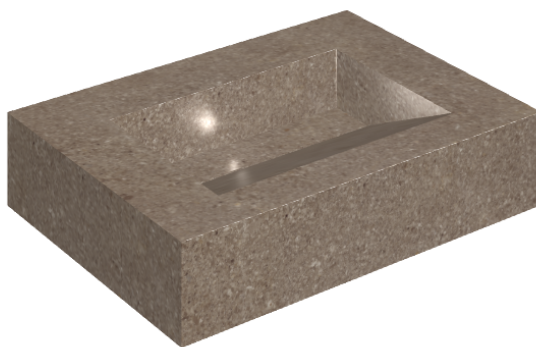

ИЗДЕЛИЕ С ВЫБРАННЫМИ ВАМИ ПАРАМЕТРАМИ.

Артикул:

620810000010

Fly Evo

Раковина 70

Облицовка изделия

Контемпора Бёрн
Патинированный

Цвета и другие эстетические характеристики плитки на иллюстрациях на сайте являются ориентировочными. Перед покупкой всегда смотрите образцы вживую.