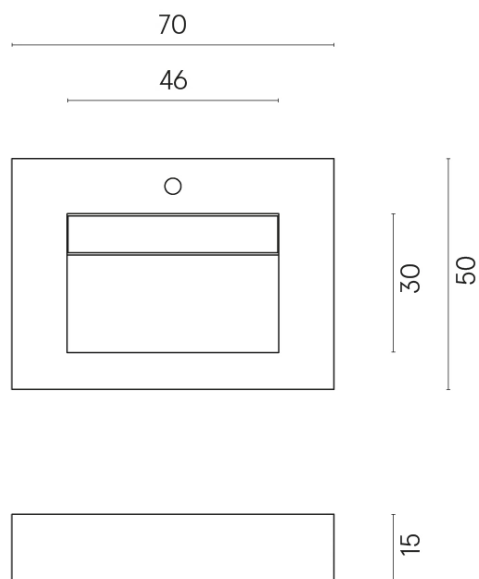

ИЗДЕЛИЕ С ВЫБРАННЫМИ ВАМИ ПАРАМЕТРАМИ.

Артикул:

620810000010

Fly Evo

Раковина 70

Облицовка изделия

Контемпора Бёрн
Патинированный

Цвета и другие эстетические характеристики плитки на иллюстрациях на сайте являются ориентировочными. Перед покупкой всегда смотрите образцы вживую.