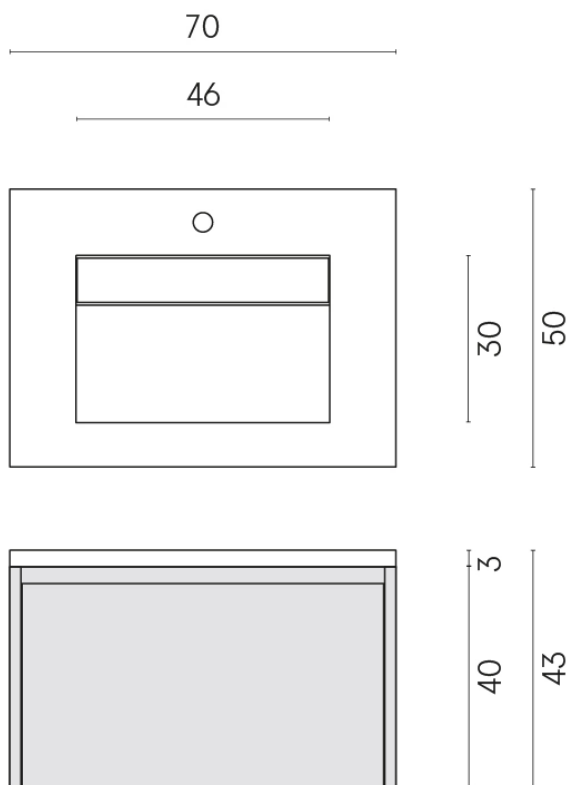

ИЗДЕЛИЕ С ВЫБРАННЫМИ ВАМИ ПАРАМЕТРАМИ.

Артикул:

620810000015

Fly Air

Раковина 70 Wood

Облицовка изделия

Континуум Брасс
Голд Шлифованный

Цвета и другие эстетические характеристики плитки на иллюстрациях на сайте являются ориентировочными. Перед покупкой всегда смотрите образцы вживую.