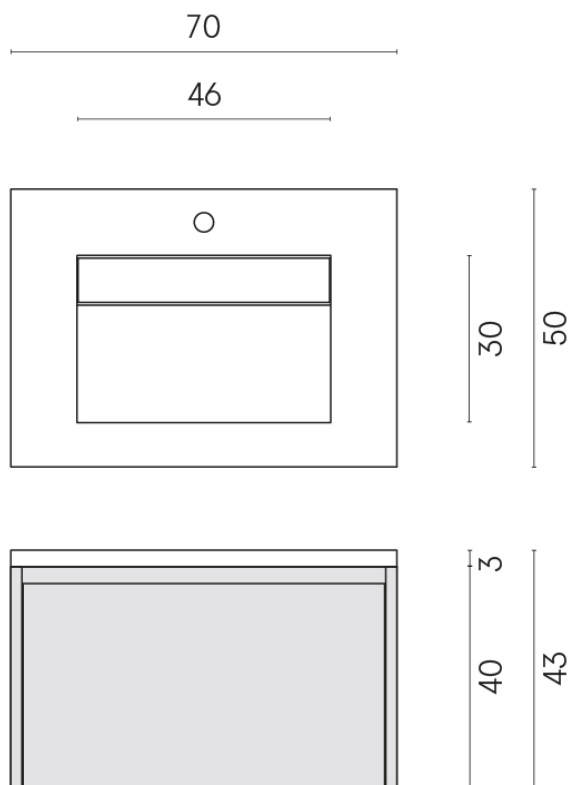

ИЗДЕЛИЕ С ВЫБРАННЫМИ ВАМИ ПАРАМЕТРАМИ.

Артикул: 620810000015

Fly Air

Раковина 70 Wood

Облицовка изделия

Скайфолл Неро
Смеральдо
Натуральный

Цвета и другие эстетические характеристики плитки на иллюстрациях на сайте являются ориентировочными. Перед покупкой всегда смотрите образцы вживую.