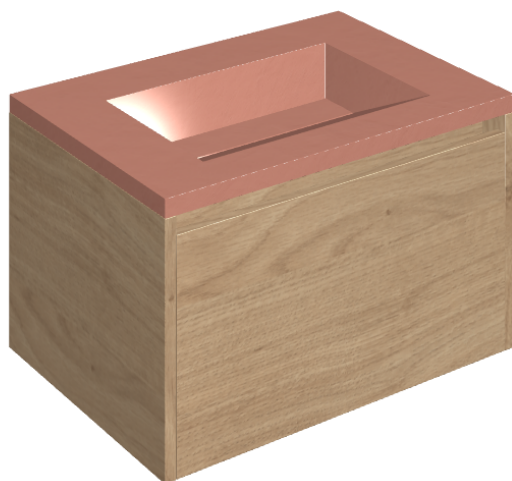

ИЗДЕЛИЕ С ВЫБРАННЫМИ ВАМИ ПАРАМЕТРАМИ.

Артикул:

620810000015

# Fly Air

Раковина 70 Wood

Облицовка изделия

Серфейс Скарлет  
Патинированный

Цвета и другие эстетические характеристики плитки на иллюстрациях на сайте являются ориентировочными. Перед покупкой всегда смотрите образцы вживую.