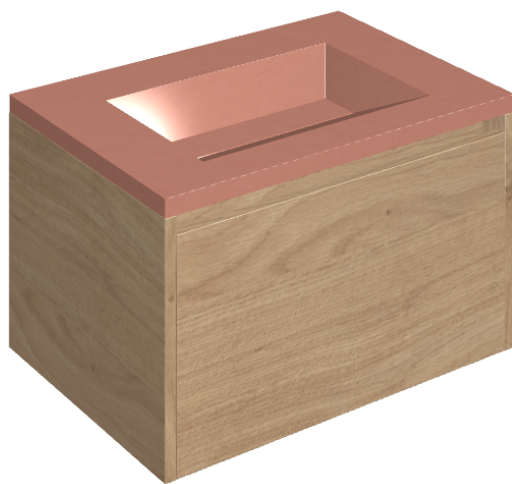

ИЗДЕЛИЕ С ВЫБРАННЫМИ ВАМИ ПАРАМЕТРАМИ.

Артикул: 620810000015

# Fly Air

Раковина 70 Wood

Облицовка изделия

Серфейс Скарлет  
Патинированный

Цвета и другие эстетические характеристики плитки на иллюстрациях на сайте являются ориентировочными. Перед покупкой всегда смотрите образцы вживую.