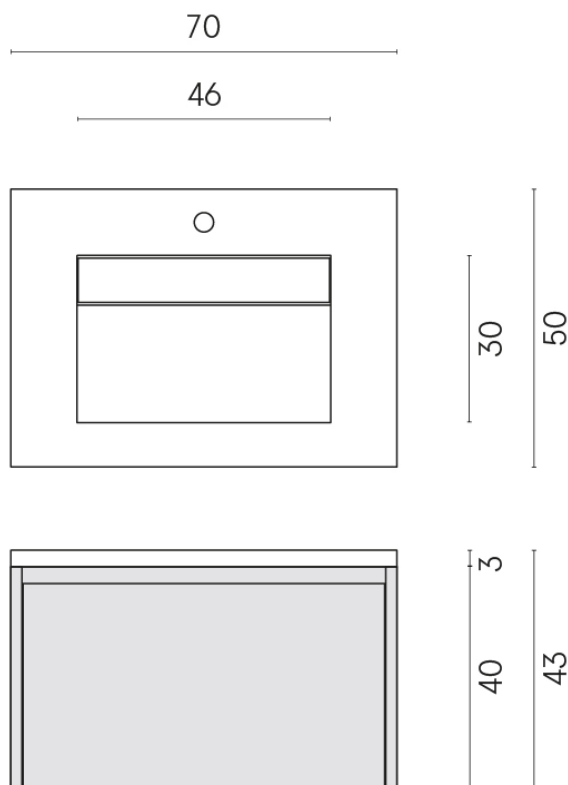

ИЗДЕЛИЕ С ВЫБРАННЫМИ ВАМИ ПАРАМЕТРАМИ.

Артикул:

620810000015

Fly Air

Раковина 70 Wood

Облицовка изделия

Шарм Экстра Лоран
Натуральный

Цвета и другие эстетические характеристики плитки на иллюстрациях на сайте являются ориентировочными. Перед покупкой всегда смотрите образцы вживую.