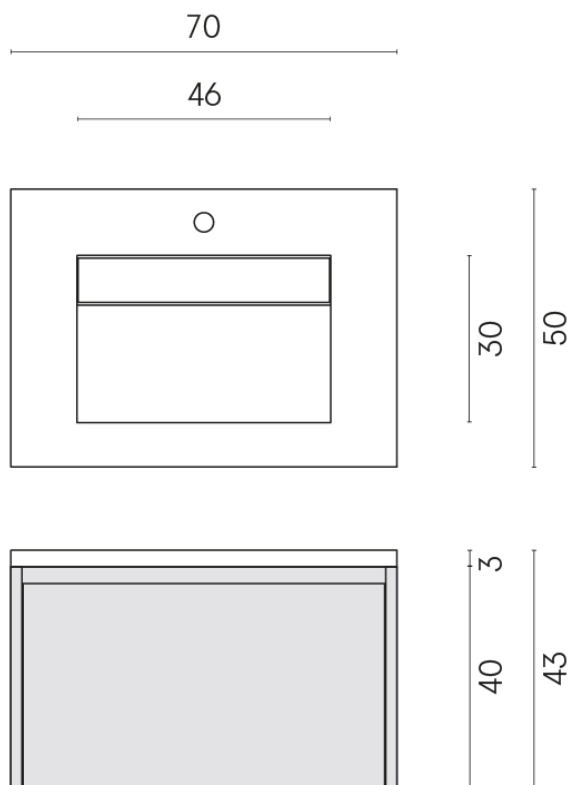

ИЗДЕЛИЕ С ВЫБРАННЫМИ ВАМИ ПАРАМЕТРАМИ.

Артикул:

620810000015

Fly Air

Раковина 70 Wood

Облицовка изделия

Контемпора Бёрн
Патинированный

Цвета и другие эстетические характеристики плитки на иллюстрациях на сайте являются ориентировочными. Перед покупкой всегда смотрите образцы вживую.