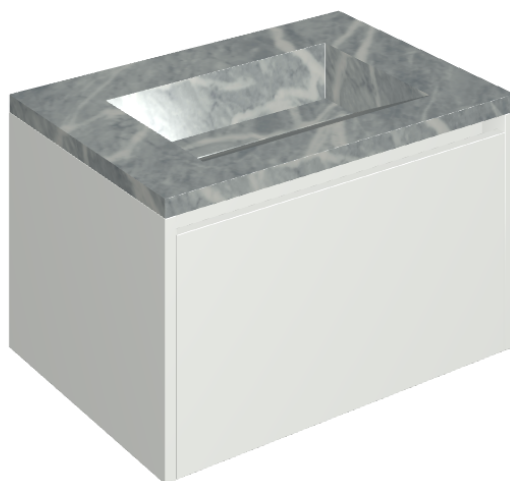

ИЗДЕЛИЕ С ВЫБРАННЫМИ ВАМИ ПАРАМЕТРАМИ.

Артикул: 620810000020

# Fly Air

Раковина 70 White

Облицовка изделия

Шарм Экстра  
Атлантик  
Натуральный

Цвета и другие эстетические характеристики плитки на иллюстрациях на сайте являются ориентировочными. Перед покупкой всегда смотрите образцы вживую.