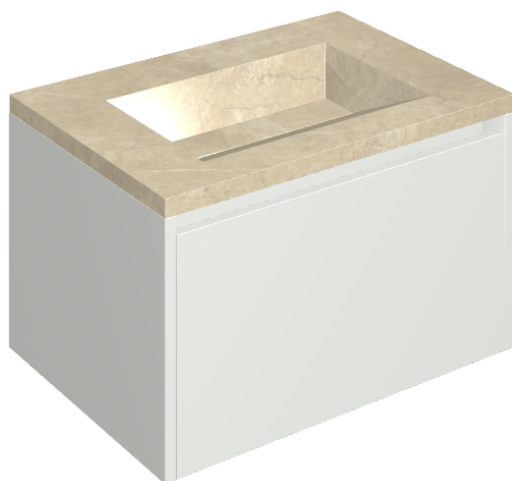

ИЗДЕЛИЕ С ВЫБРАННЫМИ ВАМИ ПАРАМЕТРАМИ.

Артикул: 620810000020

# Fly Air

Раковина 70 White

Облицовка изделия

Шарм Экстра  
Аркадия  
Натуральный

Цвета и другие эстетические характеристики плитки на иллюстрациях на сайте являются ориентировочными. Перед покупкой всегда смотрите образцы вживую.