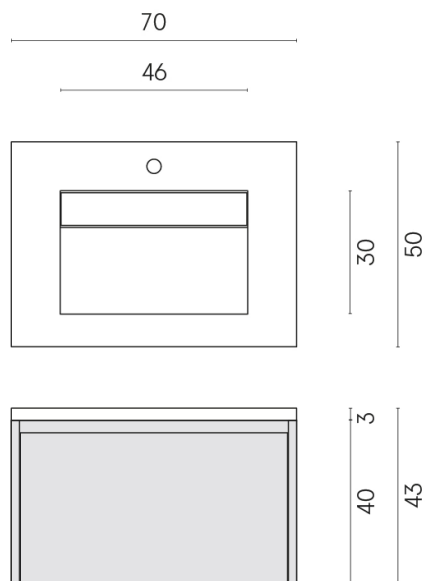

ИЗДЕЛИЕ С ВЫБРАННЫМИ ВАМИ ПАРАМЕТРАМИ.

Артикул: 620810000024

Fly Air

Раковина 70 Black

Облицовка изделия

Шарм Экстра
Каррара
Натуральный

Цвета и другие эстетические характеристики плитки на иллюстрациях на сайте являются ориентировочными. Перед покупкой всегда смотрите образцы вживую.