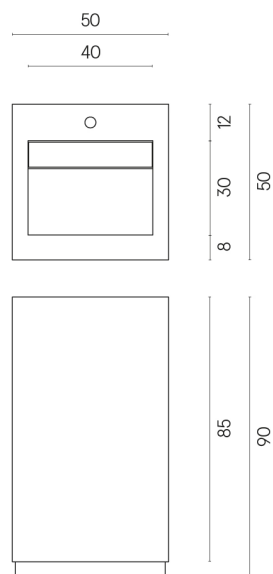

ИЗДЕЛИЕ С ВЫБРАННЫМИ ВАМИ ПАРАМЕТРАМИ.

Артикул:

620810000014

Cube Evo

Раковина 50

Облицовка изделия

Стелларис Довер
Лайт Натуральный

Цвета и другие эстетические характеристики плитки на иллюстрациях на сайте являются ориентировочными. Перед покупкой всегда смотрите образцы вживую.