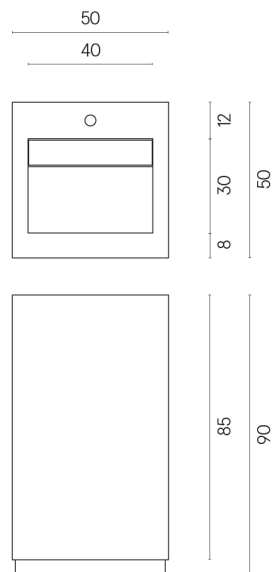

ИЗДЕЛИЕ С ВЫБРАННЫМИ ВАМИ ПАРАМЕТРАМИ.

Артикул:

620810000014

Cube Evo

Раковина 50

Облицовка изделия

Терравива Дарк
Натуральный

Цвета и другие эстетические характеристики плитки на иллюстрациях на сайте являются ориентировочными. Перед покупкой всегда смотрите образцы вживую.