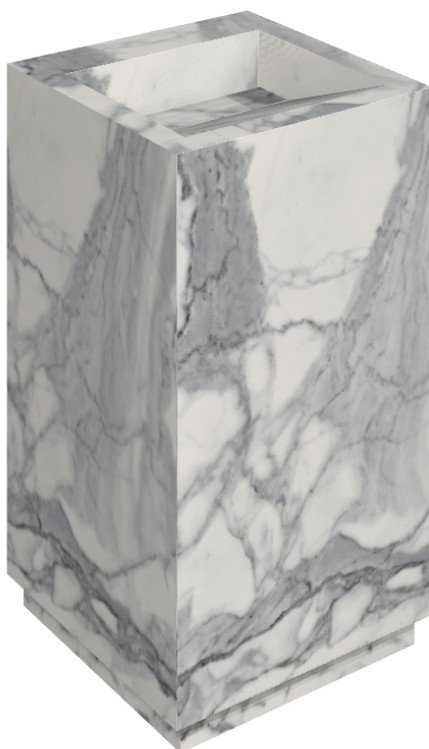

ИЗДЕЛИЕ С ВЫБРАННЫМИ ВАМИ ПАРАМЕТРАМИ.

Артикул:

620810000014

Cube Evo

Раковина 50

Облицовка изделия

Шарм Эво Статуарио
Натуральный

Цвета и другие эстетические характеристики плитки на иллюстрациях на сайте являются ориентировочными. Перед покупкой всегда смотрите образцы вживую.