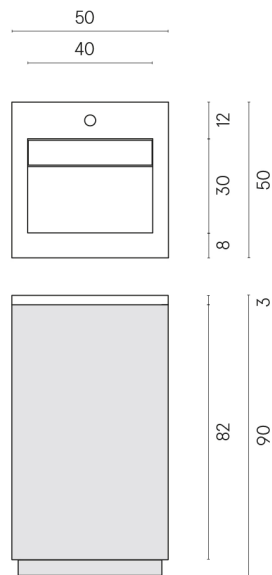

ИЗДЕЛИЕ С ВЫБРАННЫМИ ВАМИ ПАРАМЕТРАМИ.

Артикул:

620810000028

Cube Air

Раковина 50 White

Облицовка изделия

Шарм Эдванс Силк
Грэй
Патинированный

Цвета и другие эстетические характеристики плитки на иллюстрациях на сайте являются ориентировочными. Перед покупкой всегда смотрите образцы вживую.