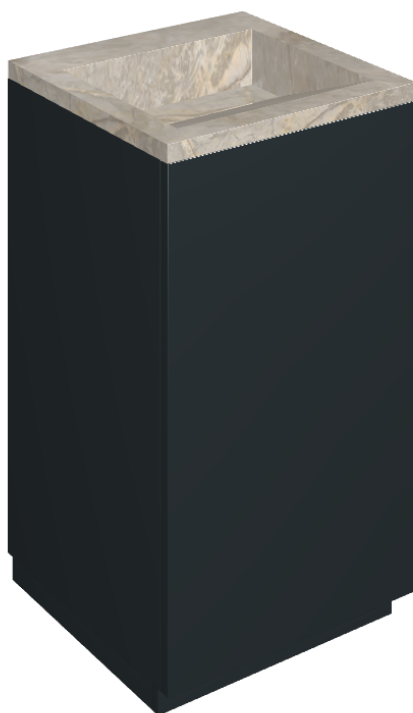

ИЗДЕЛИЕ С ВЫБРАННЫМИ ВАМИ ПАРАМЕТРАМИ.

Артикул:

620810000029

# Cube Air

Раковина 50 Black

Облицовка изделия

Стелларис Элегант  
Сильвер  
Натуральный

Цвета и другие эстетические характеристики плитки на иллюстрациях на сайте являются ориентировочными. Перед покупкой всегда смотрите образцы вживую.