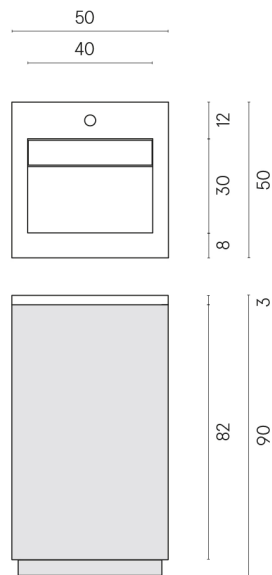

ИЗДЕЛИЕ С ВЫБРАННЫМИ ВАМИ ПАРАМЕТРАМИ.

Артикул:

620810000029

Cube Air

Раковина 50 Black

Облицовка изделия

Шарм Эдванс Силк
Грэй
Патинированный

Цвета и другие эстетические характеристики плитки на иллюстрациях на сайте являются ориентировочными. Перед покупкой всегда смотрите образцы вживую.