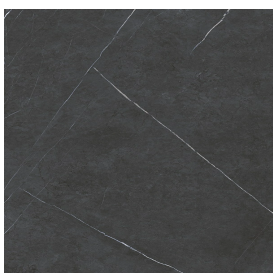

## Раковина 120 Правая

Облицовка изделия

Метрополис  
Имperiал Блэк  
Натуральный

Цвета и другие эстетические характеристики плитки на иллюстрациях на сайте являются ориентировочными. Перед покупкой всегда смотрите образцы вживую.