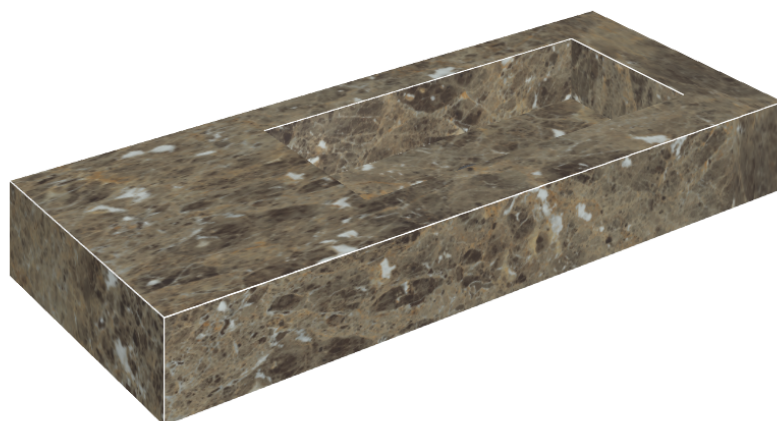

ИЗДЕЛИЕ С ВЫБРАННЫМИ ВАМИ ПАРАМЕТРАМИ.

Артикул: 620810000009

Fly

Раковина 120 Правая

Облицовка изделия

Шарм Делюкс
Император Дарк
Натуральный

Цвета и другие эстетические характеристики плитки на иллюстрациях на сайте являются ориентировочными. Перед покупкой всегда смотрите образцы вживую.