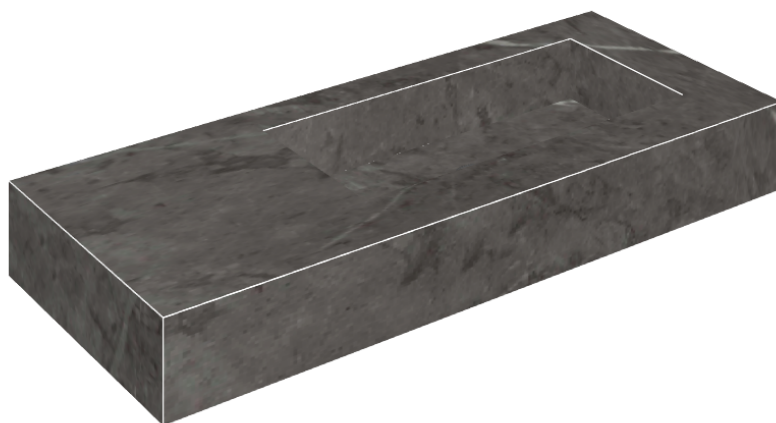

ИЗДЕЛИЕ С ВЫБРАННЫМИ ВАМИ ПАРАМЕТРАМИ.

Артикул: 620810000009

Fly

Раковина 120 Правая

Облицовка изделия

Шарм Эво Антрацит
Натуральный

Цвета и другие эстетические характеристики плитки на иллюстрациях на сайте являются ориентировочными. Перед покупкой всегда смотрите образцы вживую.