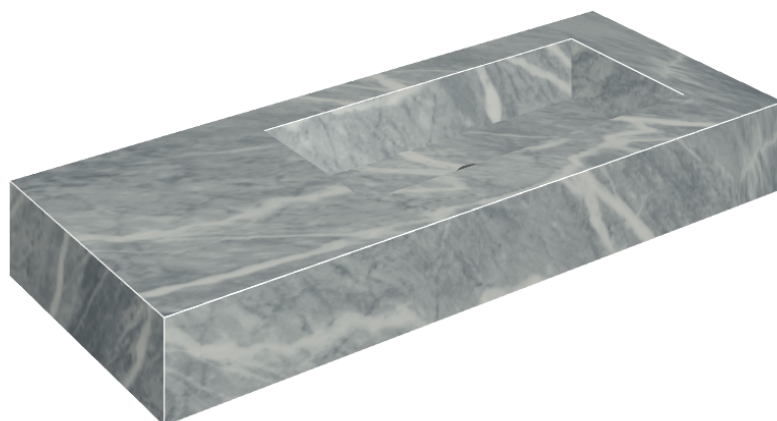

ИЗДЕЛИЕ С ВЫБРАННЫМИ ВАМИ ПАРАМЕТРАМИ.

Артикул: 620810000009

## Раковина 120 Правая

Облицовка изделия

Шарм Экстра  
Атлантик  
Натуральный

Цвета и другие эстетические характеристики плитки на иллюстрациях на сайте являются ориентировочными. Перед покупкой всегда смотрите образцы вживую.