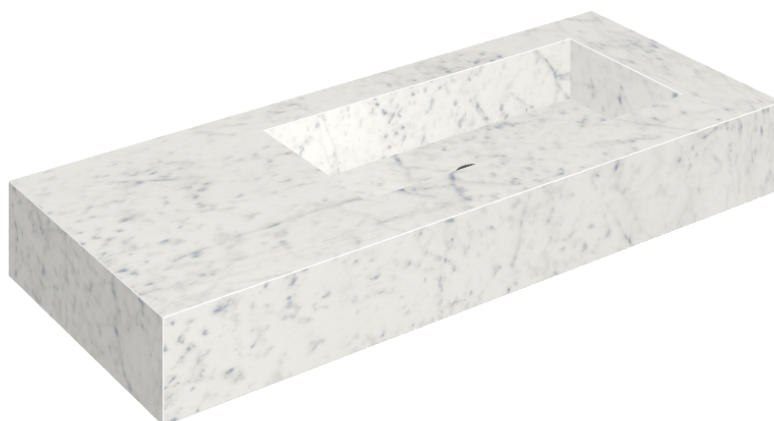

ИЗДЕЛИЕ С ВЫБРАННЫМИ ВАМИ ПАРАМЕТРАМИ.

Артикул: 620810000009

Флай

Раковина 120 Правая
Флай

Облицовка изделия

Шарм Экстра
Каррара
Натуральный

Цвета и другие эстетические характеристики плитки на иллюстрациях на сайте являются ориентировочными. Перед покупкой всегда смотрите образцы вживую.