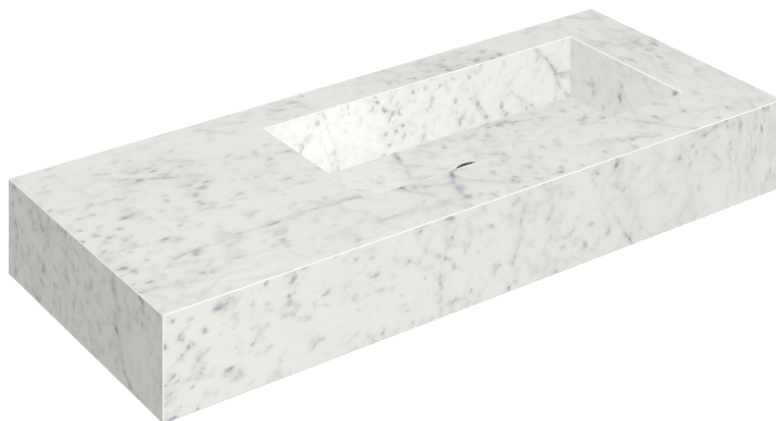

ИЗДЕЛИЕ С ВЫБРАННЫМИ ВАМИ ПАРАМЕТРАМИ.

Артикул: 620810000009

Fly

Раковина 120 Правая

Облицовка изделия

Шарм Экстра
Каррара
Натуральный

Цвета и другие эстетические характеристики плитки на иллюстрациях на сайте являются ориентировочными. Перед покупкой всегда смотрите образцы вживую.