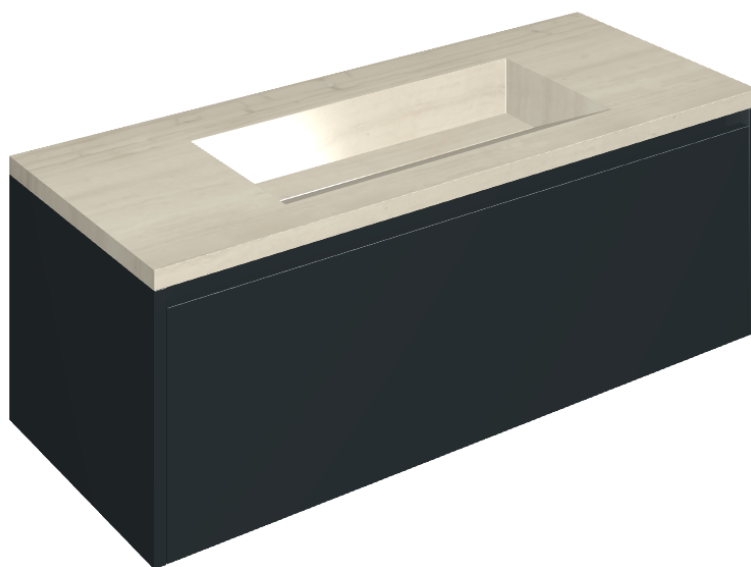

ИЗДЕЛИЕ С ВЫБРАННЫМИ ВАМИ ПАРАМЕТРАМИ.

Артикул: 620810000026

# Fly Air

Раковина 120 Black

Облицовка изделия

Шарм Эдванс Силк  
Грэй  
Патинированный

Цвета и другие эстетические характеристики плитки на иллюстрациях на сайте являются ориентировочными. Перед покупкой всегда смотрите образцы вживую.