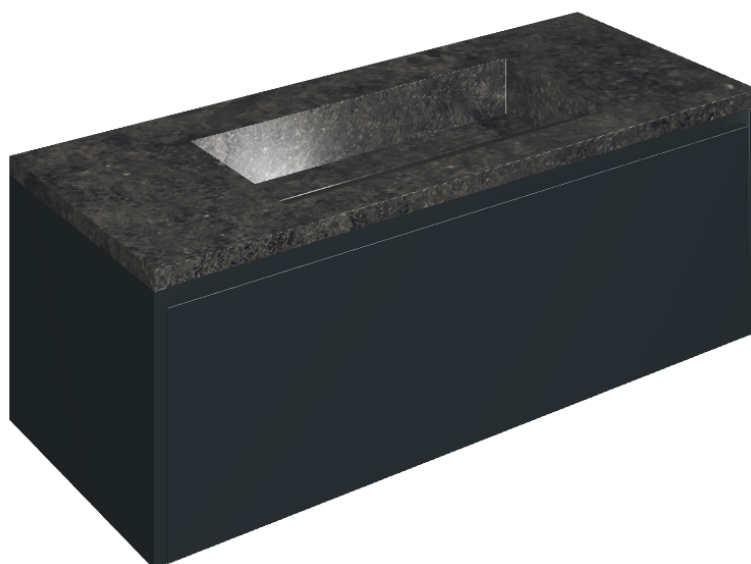

ИЗДЕЛИЕ С ВЫБРАННЫМИ ВАМИ ПАРАМЕТРАМИ.

Артикул:

620810000026

# Fly Air

Раковина 120 Black

Облицовка изделия

Рум Блэк Стоун  
Патинированный

Цвета и другие эстетические характеристики плитки на иллюстрациях на сайте являются ориентировочными. Перед покупкой всегда смотрите образцы вживую.